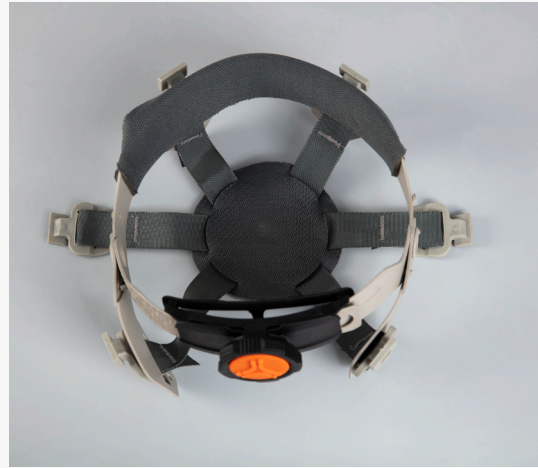

Tafilete Ratchet 6 Apoyos Auto

El tafilete o Arnés del casco es un ensamble completo usado para mantener un casco en posición de uso correcto en la cabeza de quien lo viste (Concepto extraído de la Norma NTC 1523:2012). Posee puente ratchet para fácil ajuste.

Materiales y Peso

- Polipropileno
- Banda anti sudor lavable
- Cinta de 18mm.
- 112 gramos.
- Suspensión con 6 puntos de apoyo.

Compatibilidad

Este tafilete puede ser utilizado en nuestros cascos de las referencias:

Casco Omega A-1200

Casco Imperio A-1600

Instrucciones de uso y mantenimiento

- Asegúrese de graduar y ajustar correctamente el tafilete a la medida de la cabeza del usuario, de tal manera que no se caiga al realizar movimiento.
- Identifique el estado del tafilete si presenta ruptura, fisura de alguna de sus partes, suspenda su uso y reemplazar por uno nuevo.
- Para la limpieza se recomienda usar agua fría con jabón neutro (No utilizar blanqueador o detergentes) y, luego enjuague con abundante agua eliminando excesos de jabón y seque con un trapo y deje secar a la sombra.